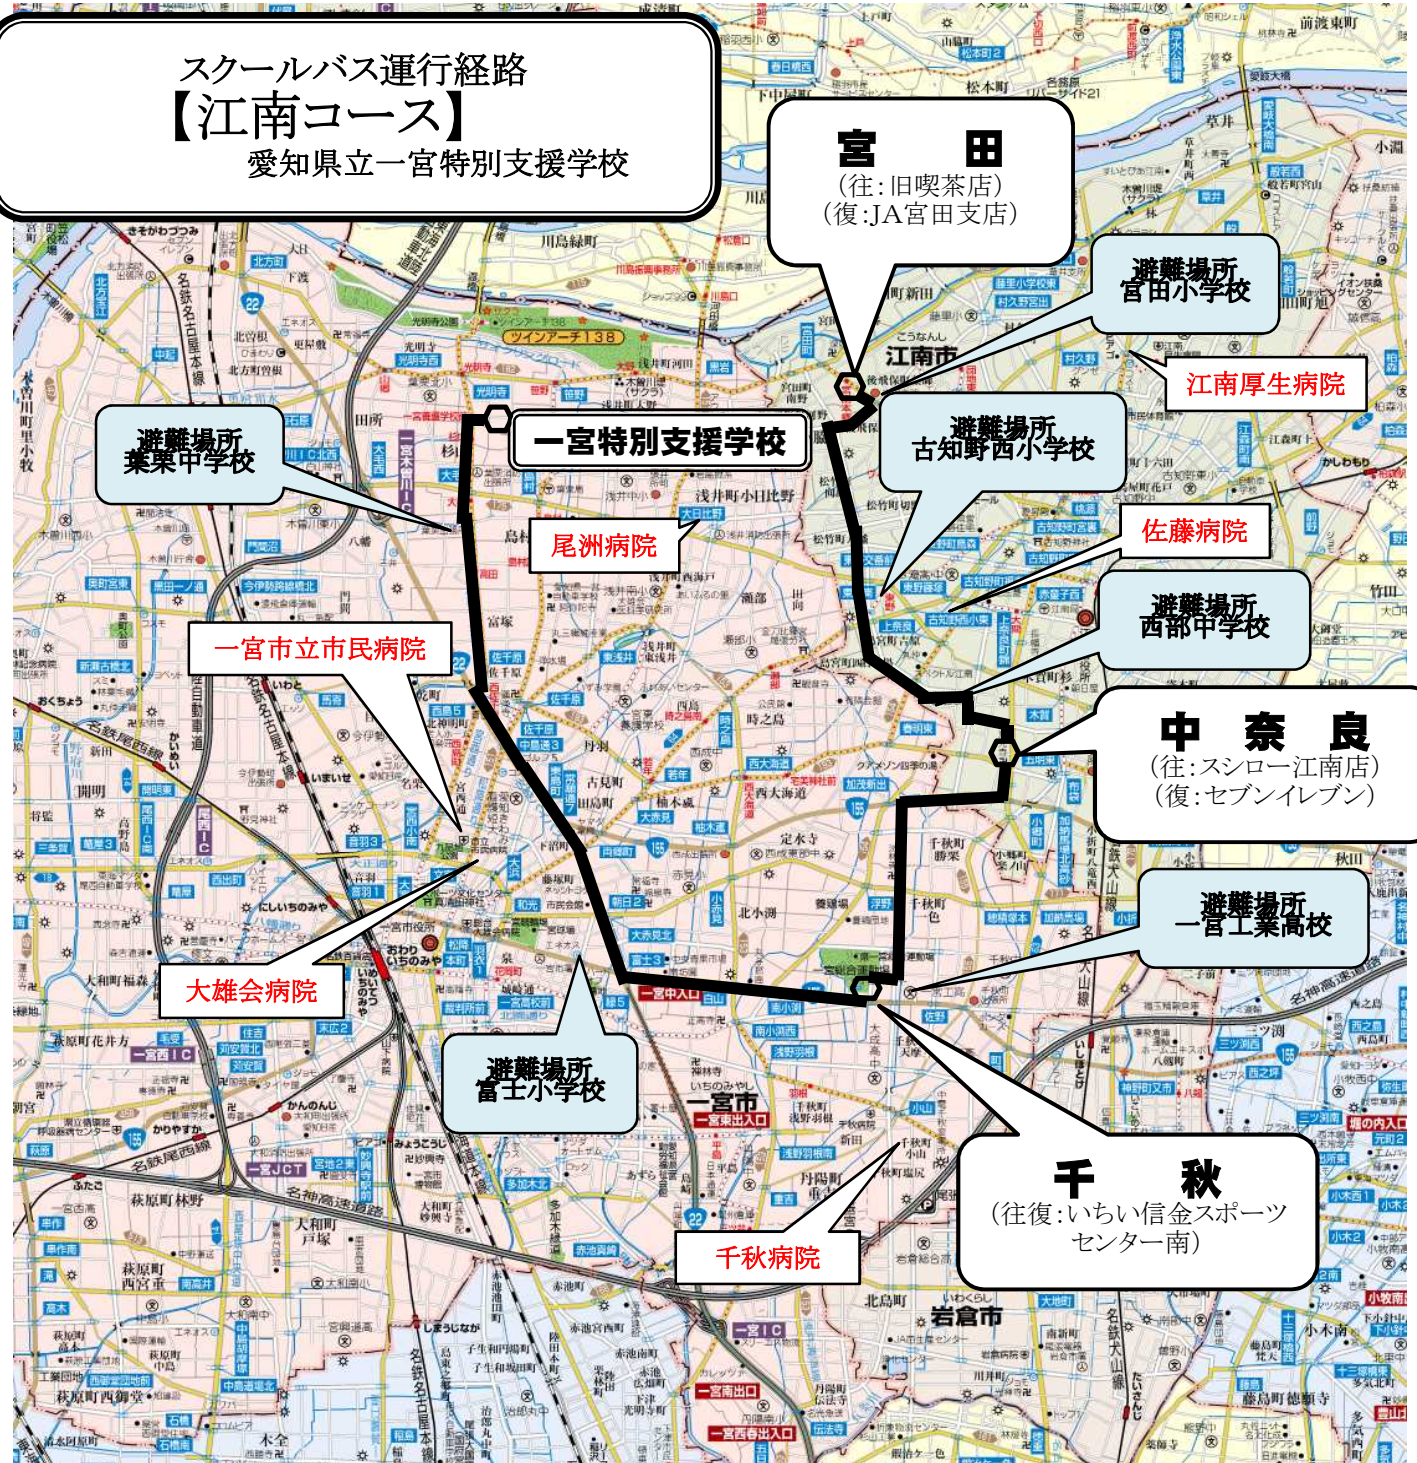

スクールバス運行経路
【江南コース】
愛知県立一宮特別支援学校

宮田
(往:旧喫茶店)
(復:JA宮田支店)

避難場所
宮田小学校

江南厚生病院

避難場所
葉栗中学校

一宮特別支援学校

避難場所
古知野西小学校

佐藤病院

一宮市立市民病院

中奈良
(往:スシロー江南店)
(復:セブンイレブン)

避難場所
西部中学校

大雄会病院

避難場所
一宮工業高校

避難場所
富士小学校

千秋
(往復:いちい信金スポーツ
センター南)

千秋病院

・スクールバスの経路

・停留所  **停留所**
アンダーラインは始発地

・大型車両通行禁止区間 :  なし

・避難場所  **避難場**

・冬季凍結場箇所 :  なし

・病院  **病院**

スクールバス運行経路

【江南コース】

愛知県立一宮特別支援学校

・スクールバスの経路

停留所

・停留所
アンダーラインは始発地

・避難場所

避難場

・病院

病院