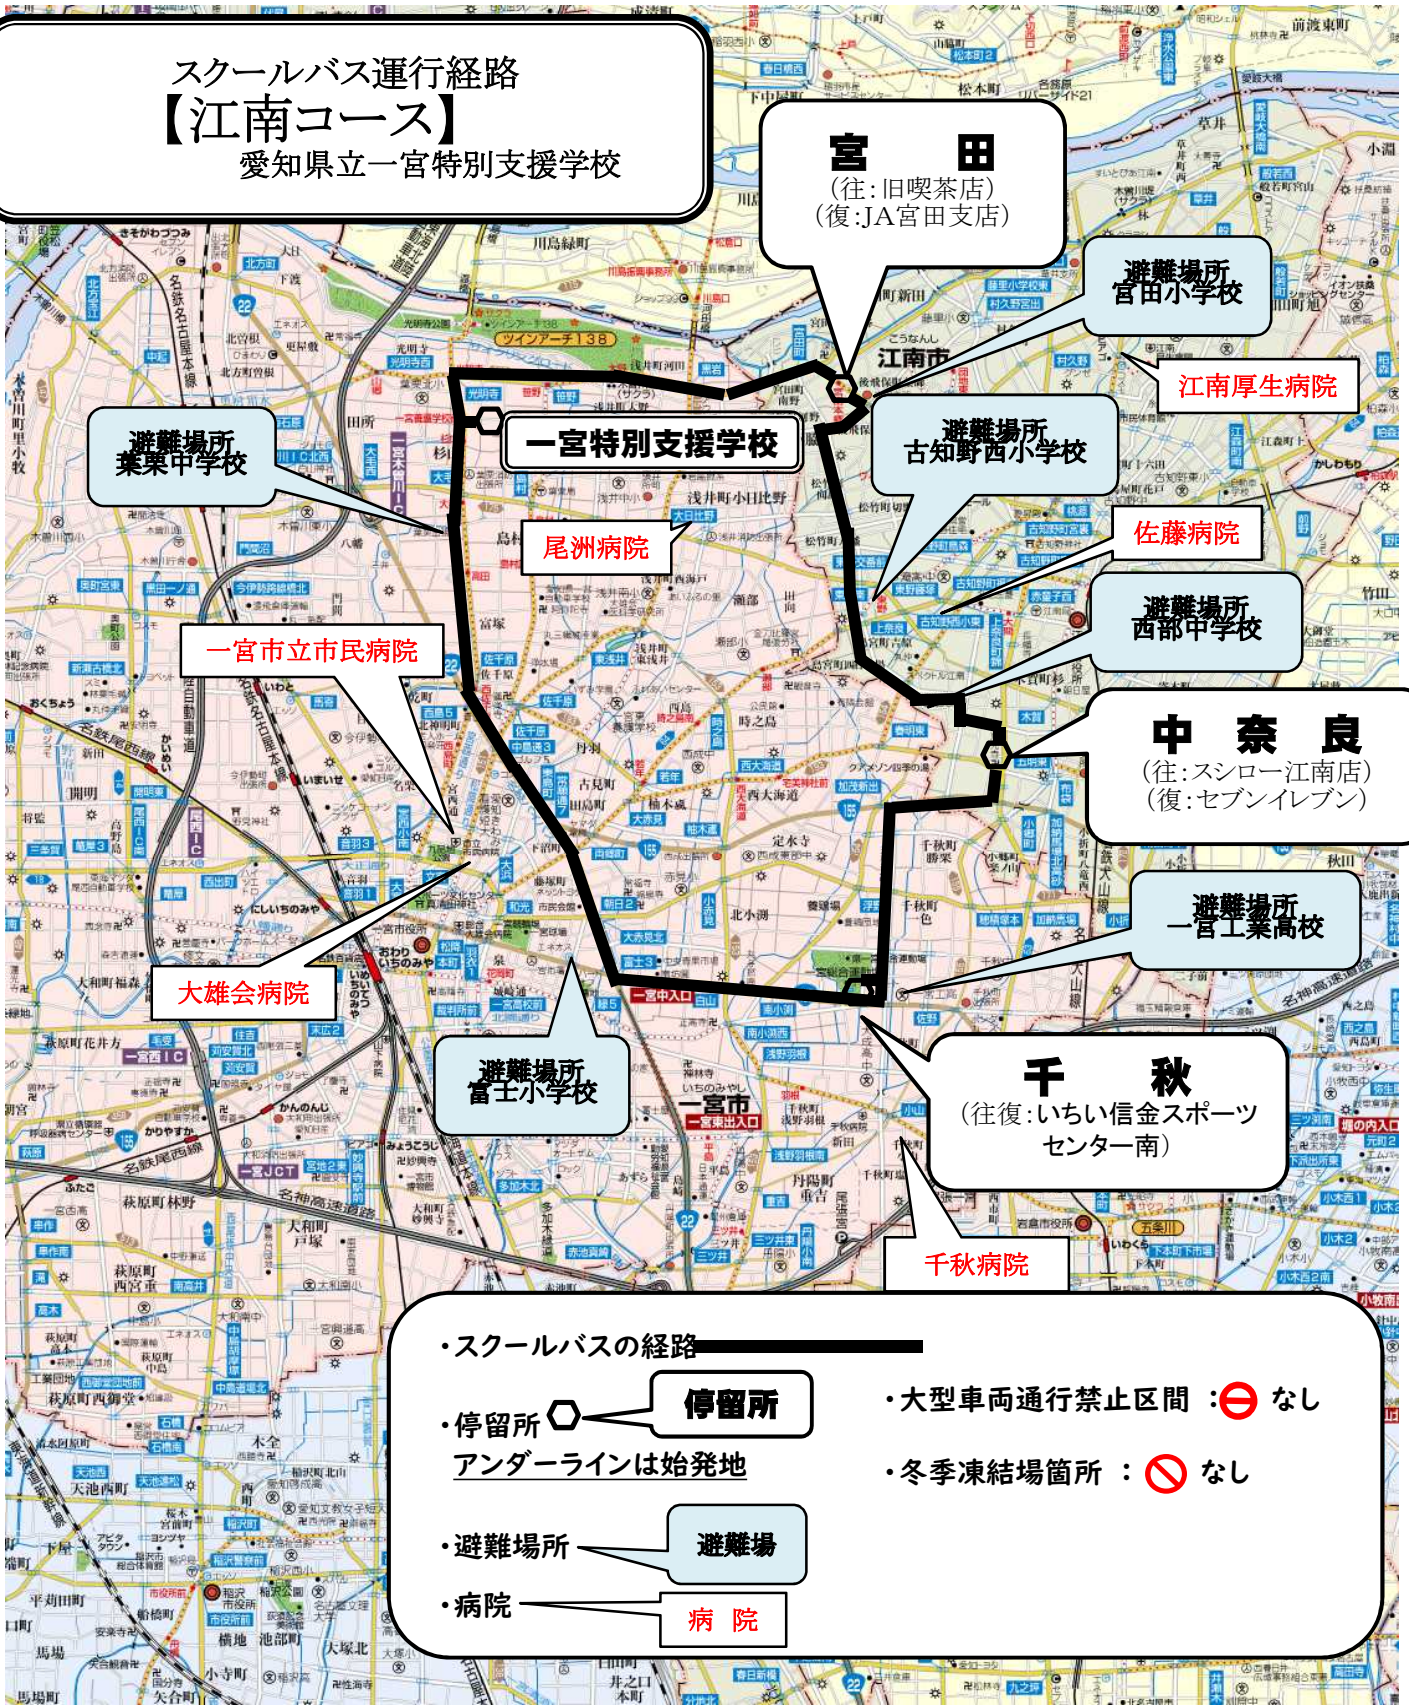

スクールバス運行経路
【江南コース】
愛知県立一宮特別支援学校

宮田
(往:旧喫茶店)
(復:JA宮田支店)

避難場所
宮田小学校

江南厚生病院

避難場所
葉栗中学校

一宮特別支援学校

避難場所
古知野西小学校

佐藤病院

一宮市立市民病院

中奈良
(往:スシロー江南店)
(復:セブンイレブン)

避難場所
西部中学校

大雄会病院

避難場所
一宮工業高校

避難場所
富士小学校

千秋
(往復:いちい信金スポーツ
センター南)

千秋病院

・スクールバスの経路

・停留所  **停留所**
アンダーラインは始発地

・大型車両通行禁止区間 :  なし

・避難場所  **避難場**

・冬季凍結場箇所 :  なし

・病院  **病院**

スクールバス運行経路

【江南コース】

愛知県立一宮特別支援学校

・スクールバスの経路

停留所

・停留所
アンダーラインは始発地

・避難場所

避難場

・病院

病院