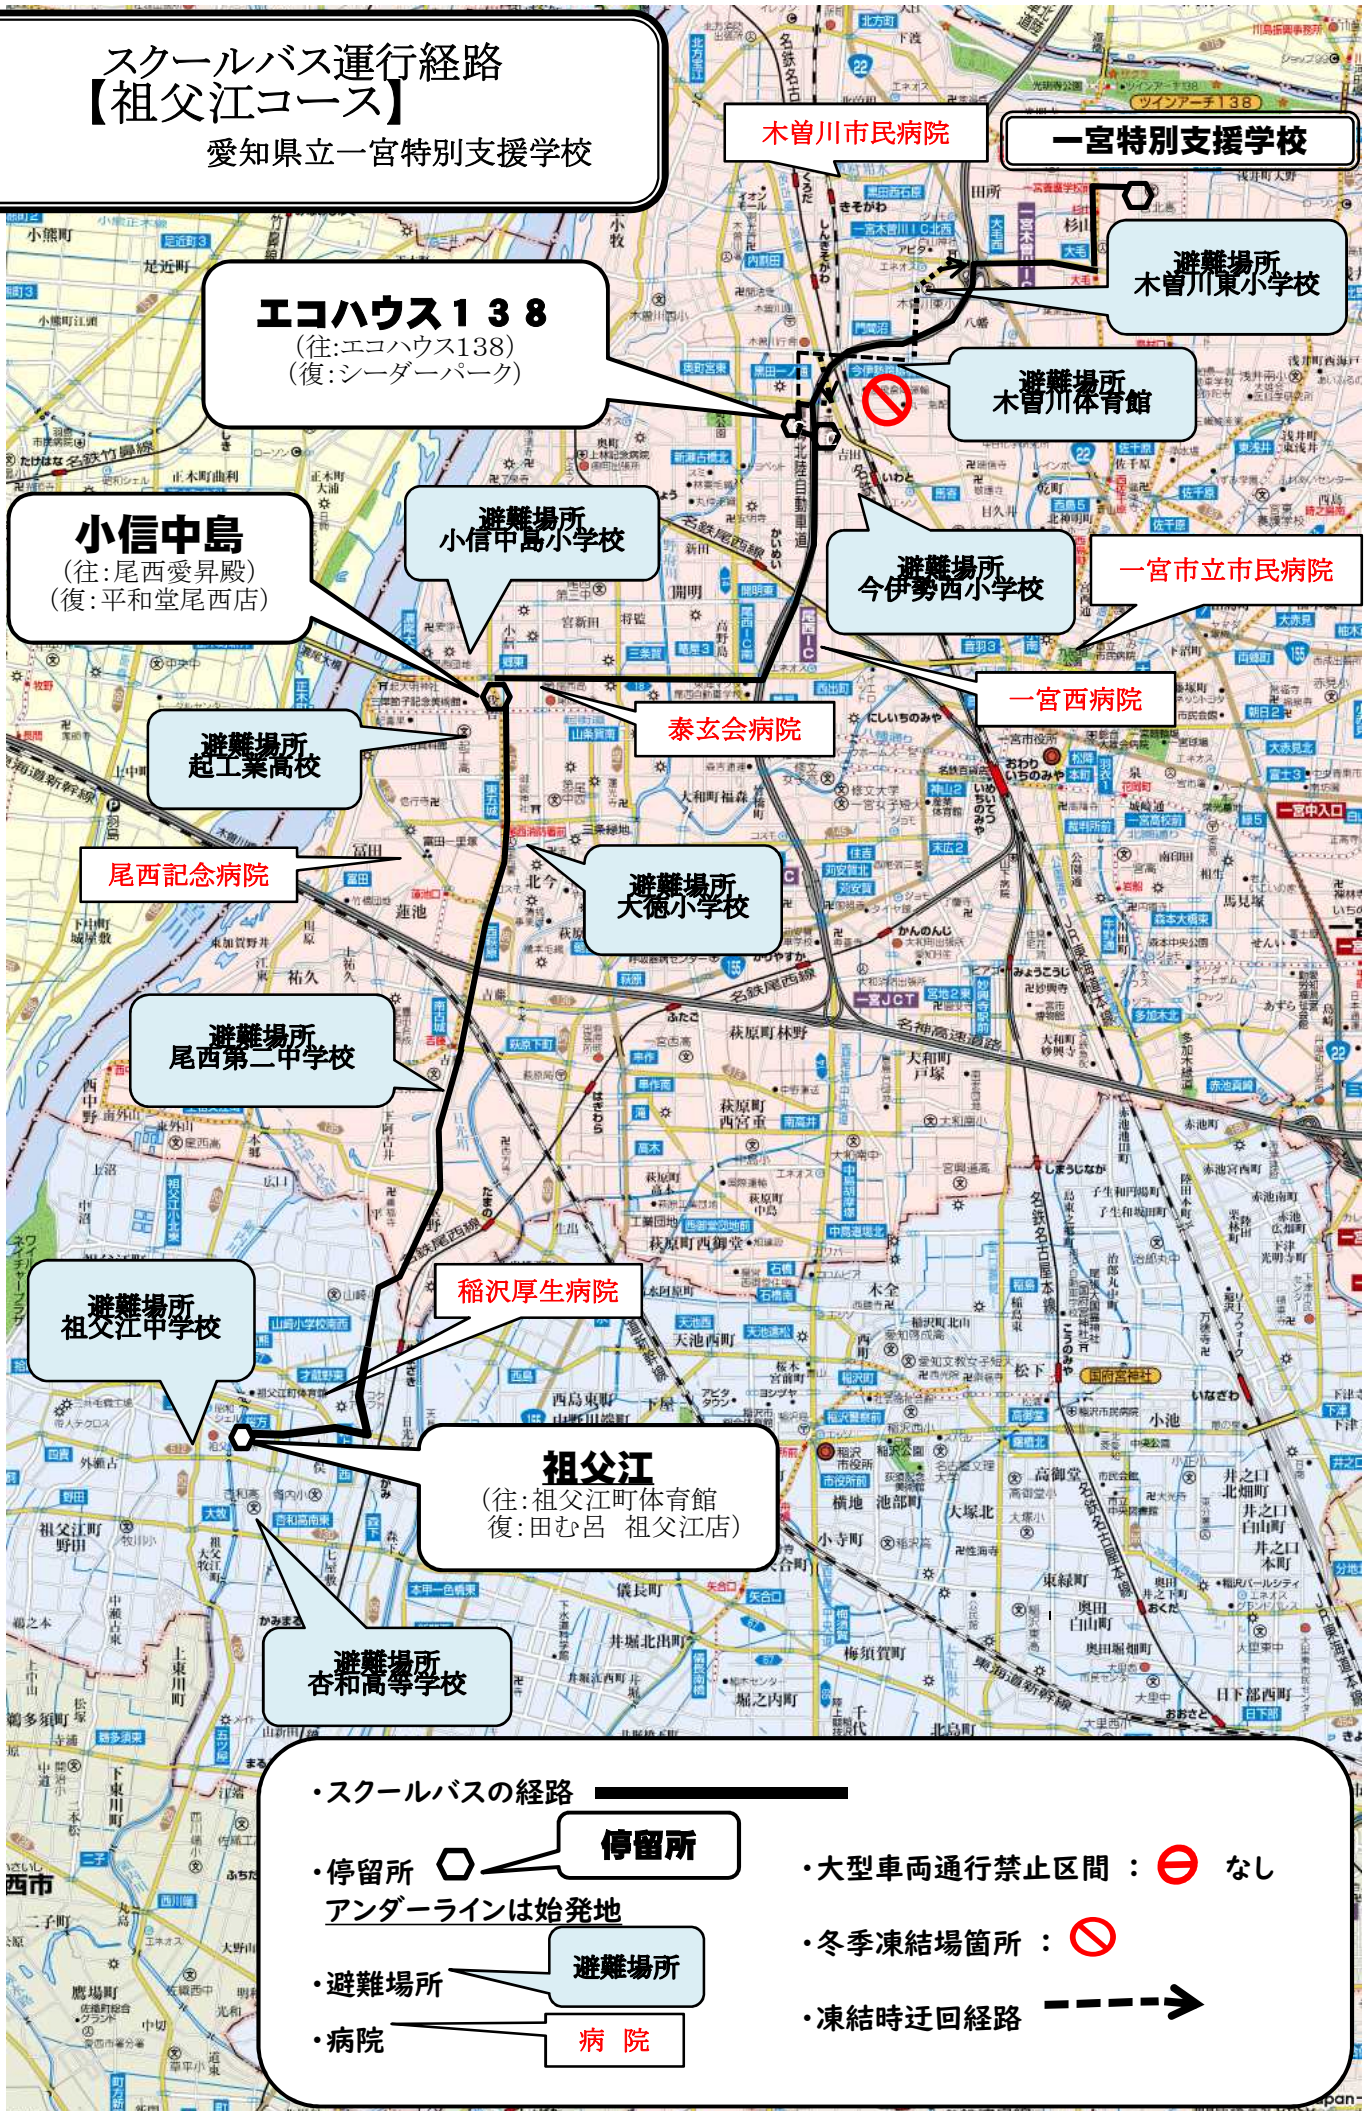

スクールバス運行経路 【祖父江コース】

愛知県立一宮特別支援学校

木曾川市民病院

一宮特別支援学校

避難場所
木曾川東小学校

エコハウス138
(往:エコハウス138)
(復:シーダーパーク)

避難場所
木曾川体育館

小信中島
(往:尾西愛昇殿)
(復:平和堂尾西店)

避難場所
小信中島小学校

避難場所
今伊勢西小学校

一宮市立市民病院

避難場所
起工業高校

泰玄会病院

一宮西病院

尾西記念病院

避難場所
大徳小学校

避難場所
尾西第二中学校

稲沢厚生病院

避難場所
祖父江中学校

祖父江
(往:祖父江町体育館
復:田む呂 祖父江店)

避難場所
杏和高等学校

・スクールバスの経路

停留所

・停留所
アンダーラインは始発地

・大型車両通行禁止区間 : 〇なし

・避難場所

避難場所

・冬季凍結場箇所 : 〇なし

・病院

病院

・凍結時迂回経路