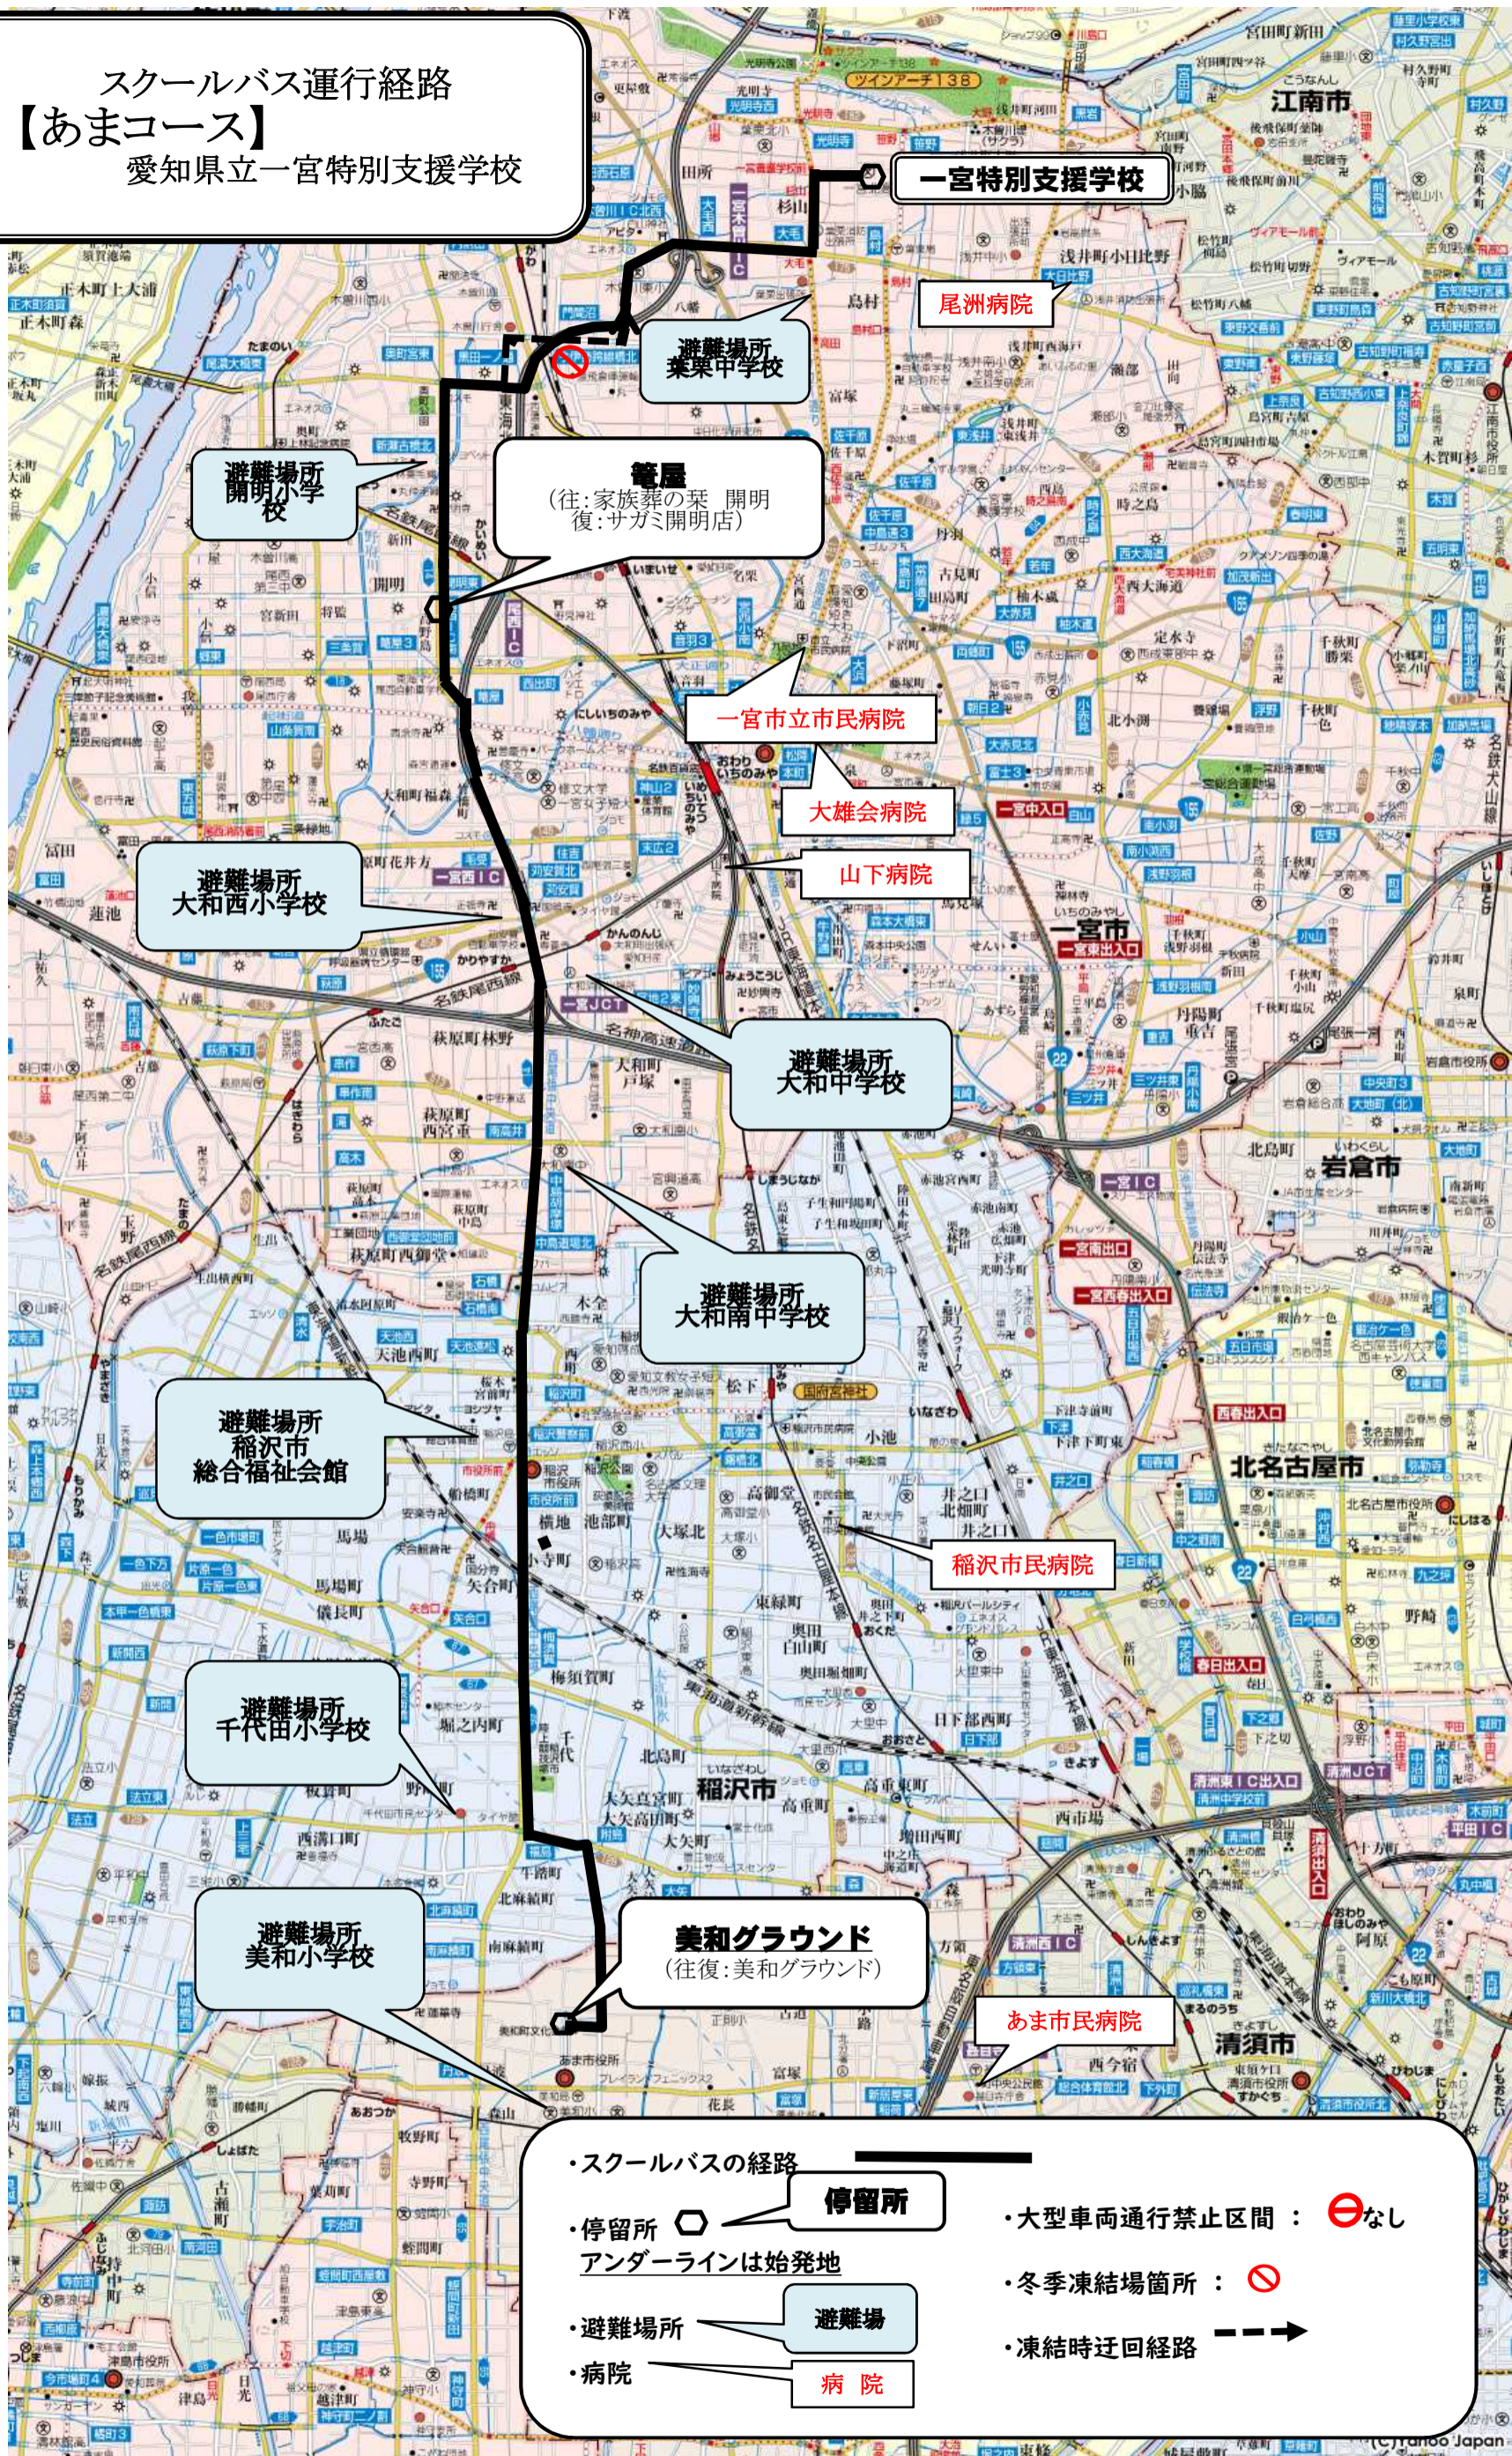

スクールバス運行経路
【あまコース】
愛知県立一宮特別支援学校

- ・スクールバスの経路
- ・停留所 ○
- ・アンダーラインは始発地
- ・避難場所
- ・病院
- ・大型車両通行禁止区間 : ⊘なし
- ・冬季凍結場箇所 : ⊘
- ・凍結時迂回経路 - - - - ->