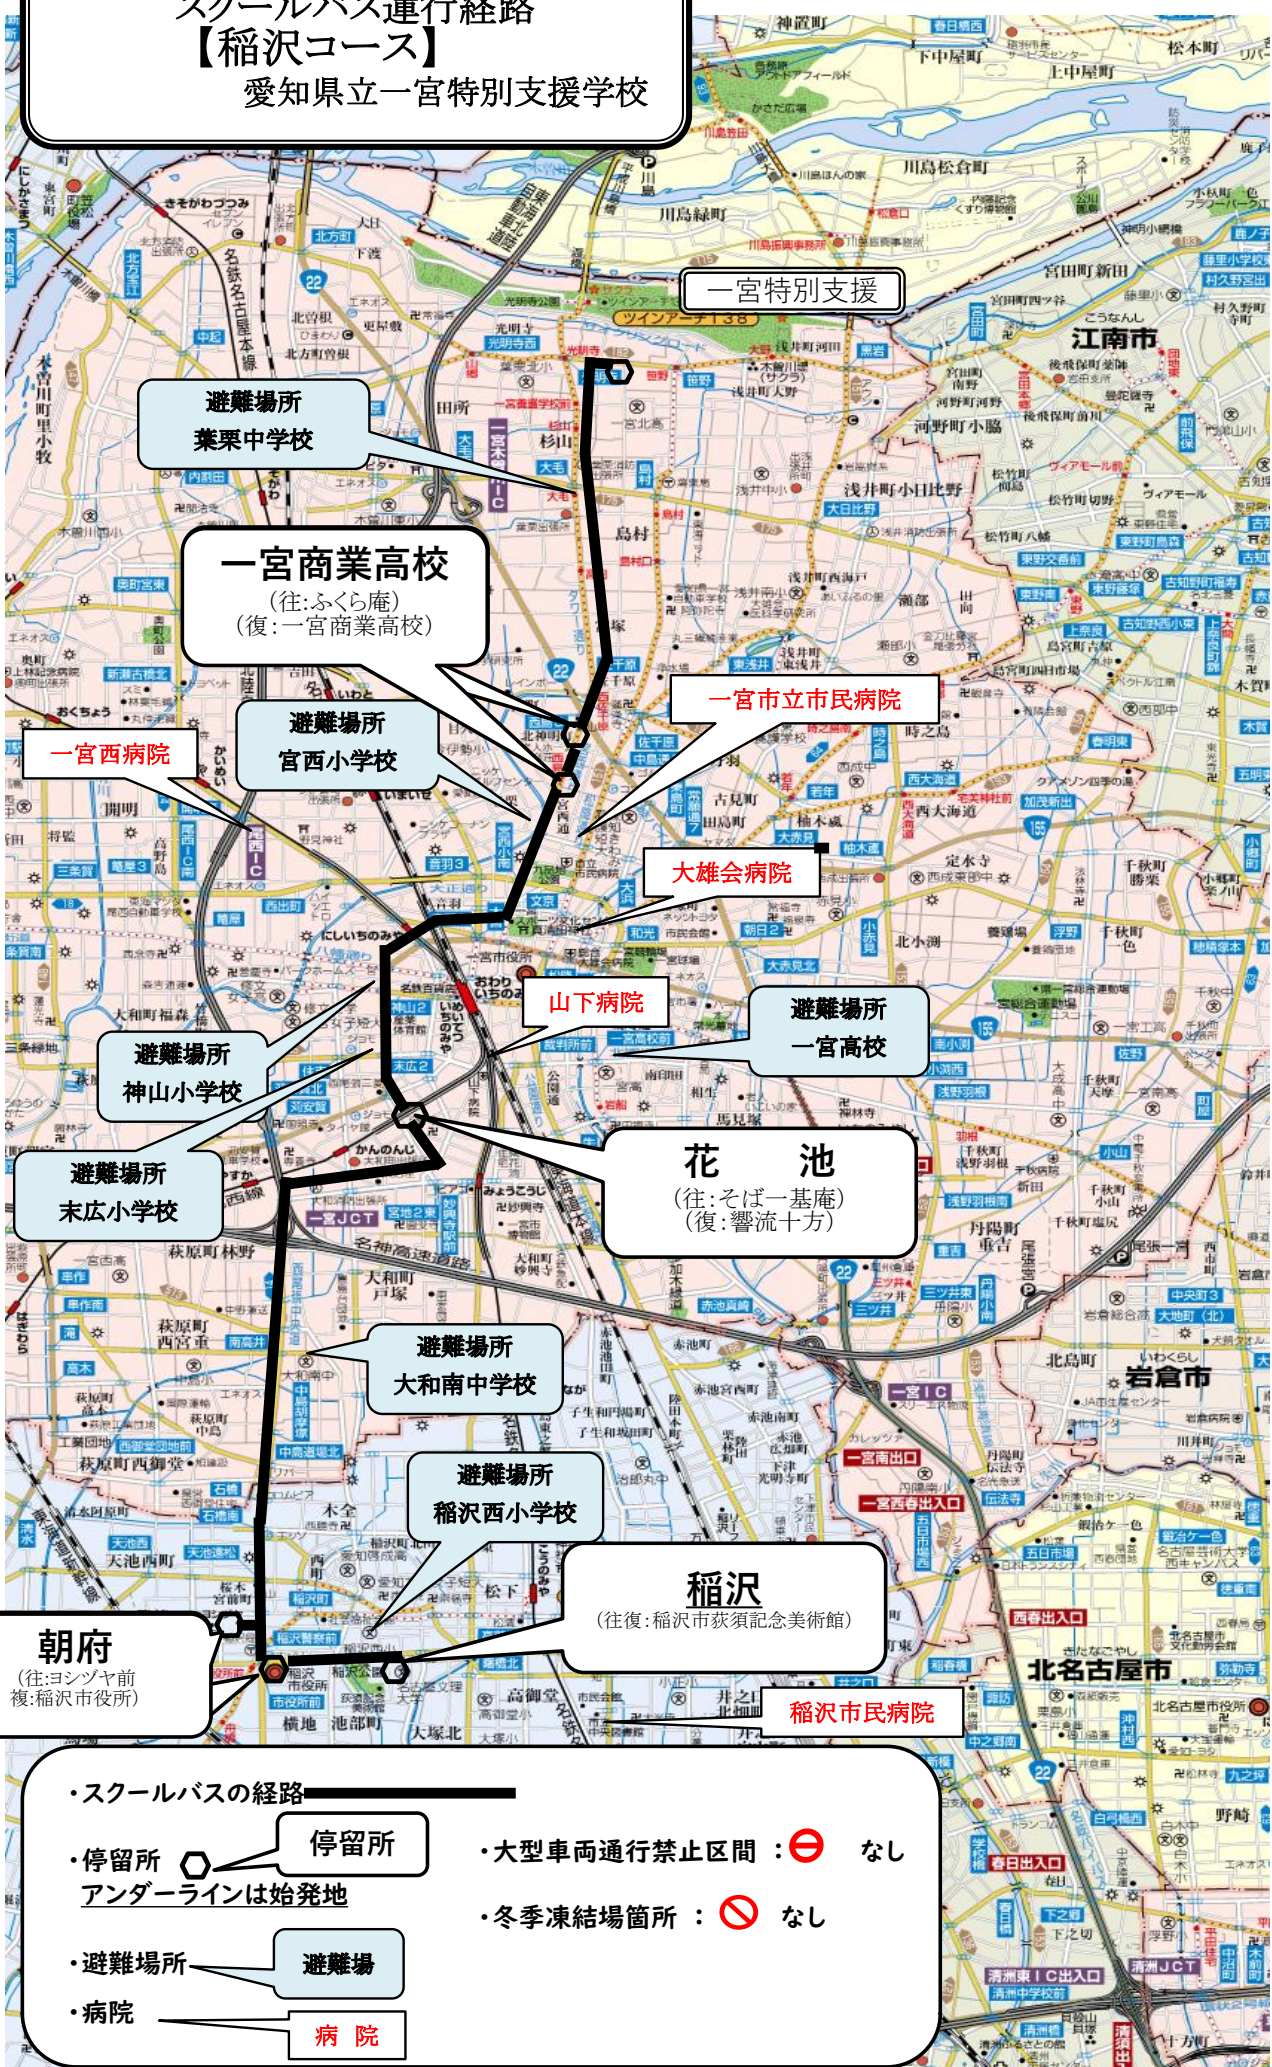

スクールバス運行経路
【稲沢コース】
愛知県立一宮特別支援学校

・スクールバスの経路

・停留所  停留所
アンダーラインは始発地

・避難場所  避難場

・病院  病院

・大型車両通行禁止区間 :  なし

・冬季凍結場箇所 :  なし