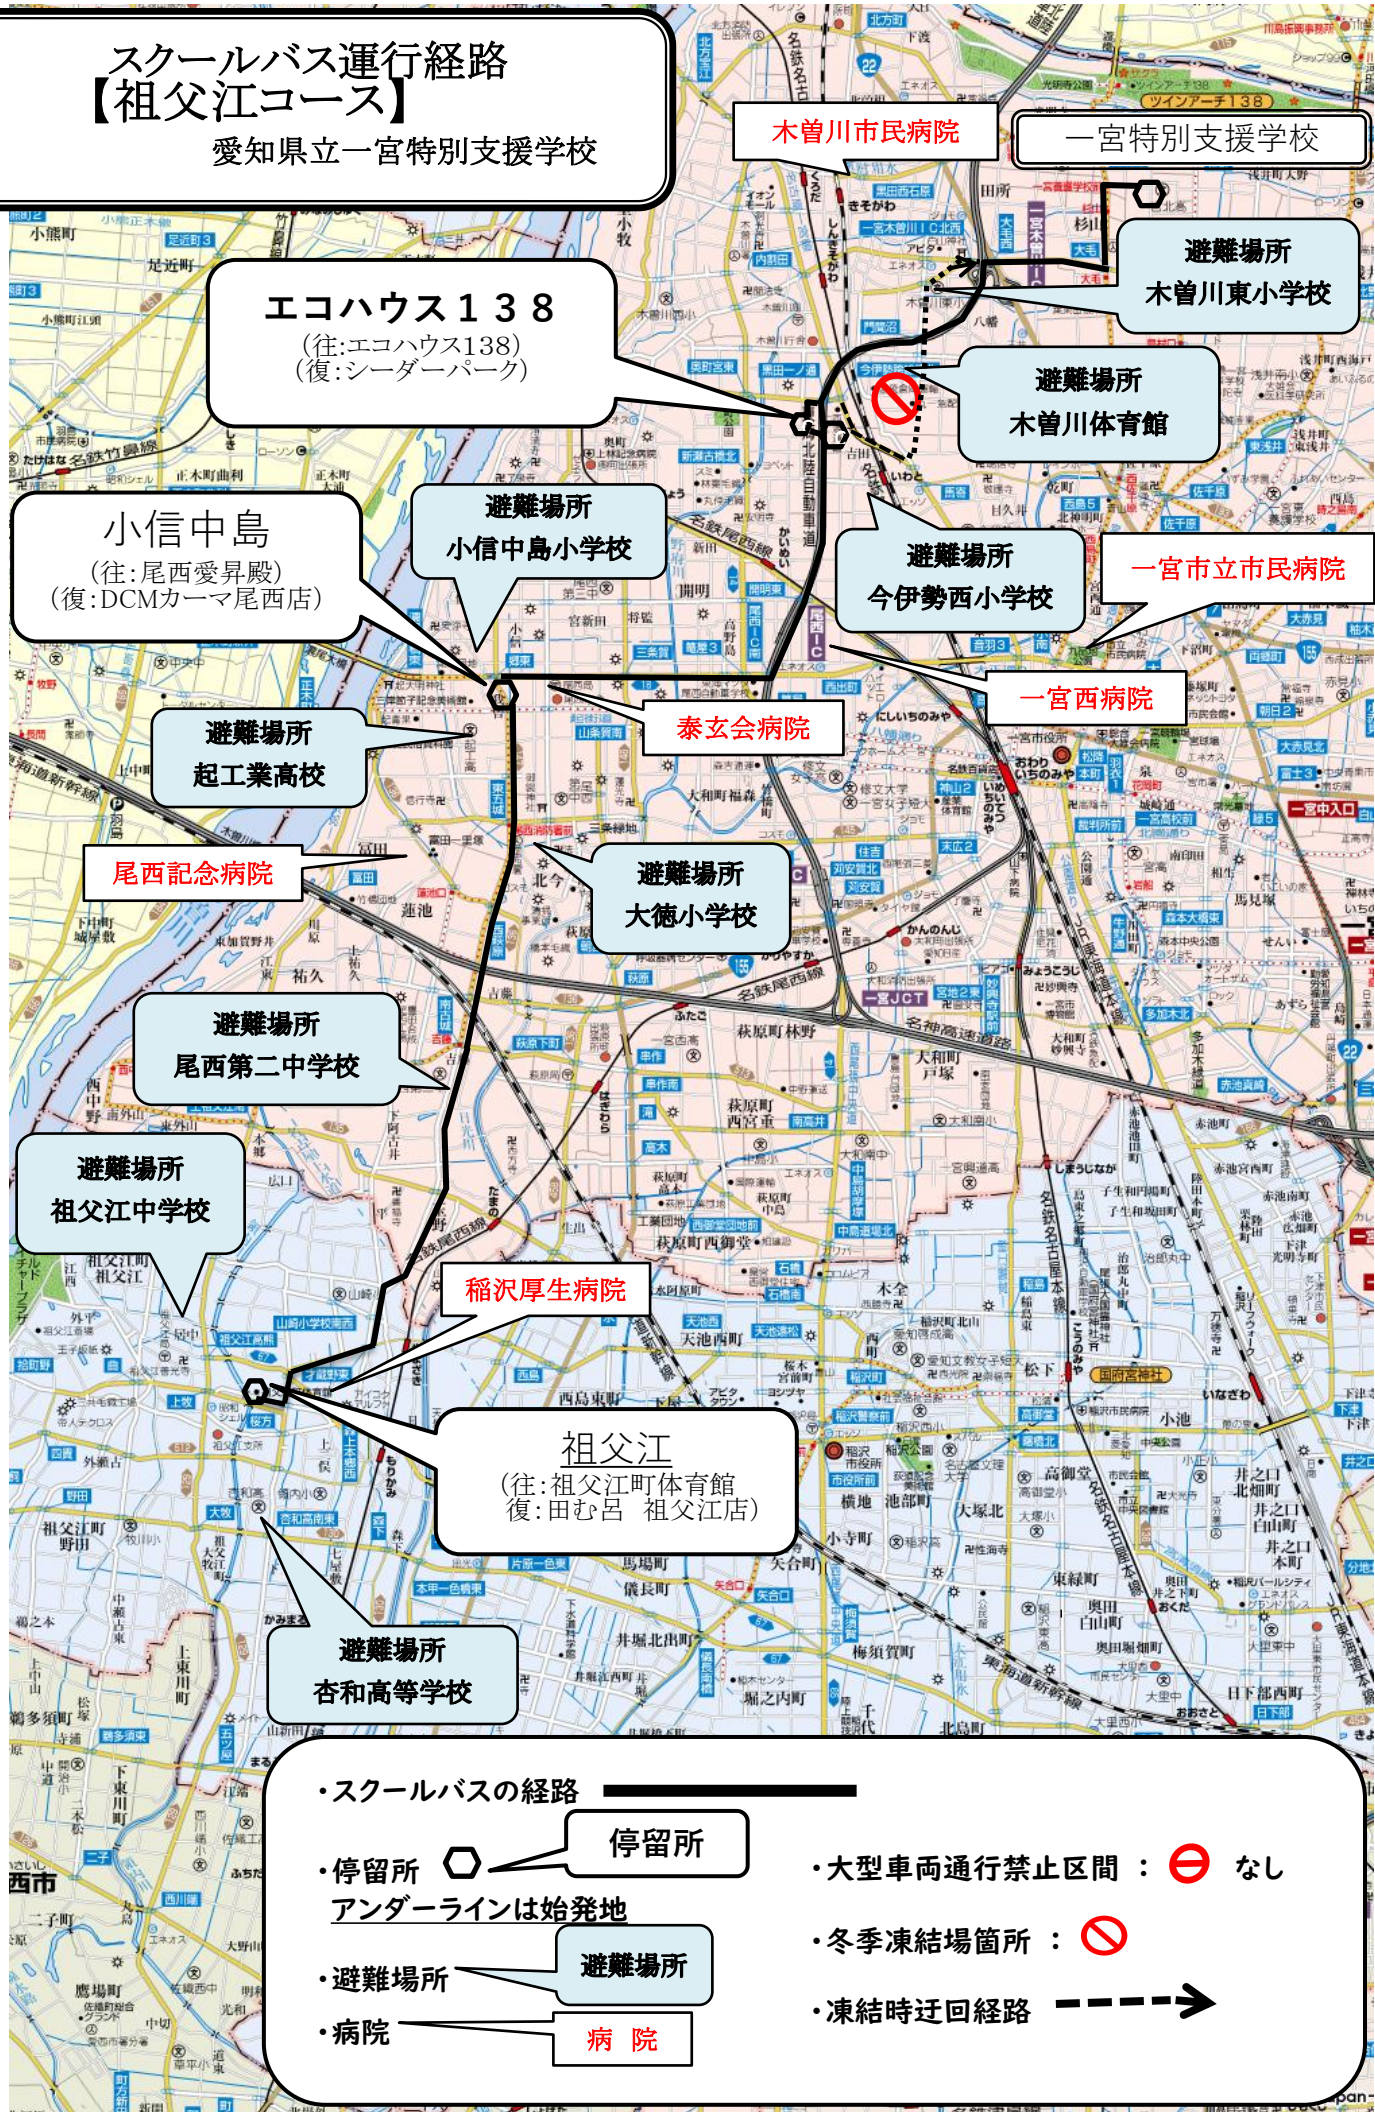

スクールバス運行経路 【祖父江コース】

愛知県立一宮特別支援学校

木曽川市民病院

一宮特別支援学校

避難場所
木曽川東小学校

エコハウス138
(往:エコハウス138)
(復:シーダーパーク)

避難場所
木曽川体育館

小信中島
(往:尾西愛昇殿)
(復:DCMカーマ尾西店)

避難場所
小信中島小学校

避難場所
今伊勢西小学校

一宮市立市民病院

避難場所
起工業高校

泰玄会病院

一宮西病院

尾西記念病院

避難場所
大徳小学校

避難場所
尾西第二中学校

避難場所
祖父江中学校

稲沢厚生病院

祖父江
(往:祖父江町体育館)
(復:田む呂 祖父江店)

避難場所
杏和高等学校

・スクールバスの経路

停留所

・停留所
アンダーラインは始発地

・大型車両通行禁止区間 : 禁止

・避難場所

避難場所

・冬季凍結場箇所 : 禁止

・病院

病院

・凍結時迂回経路